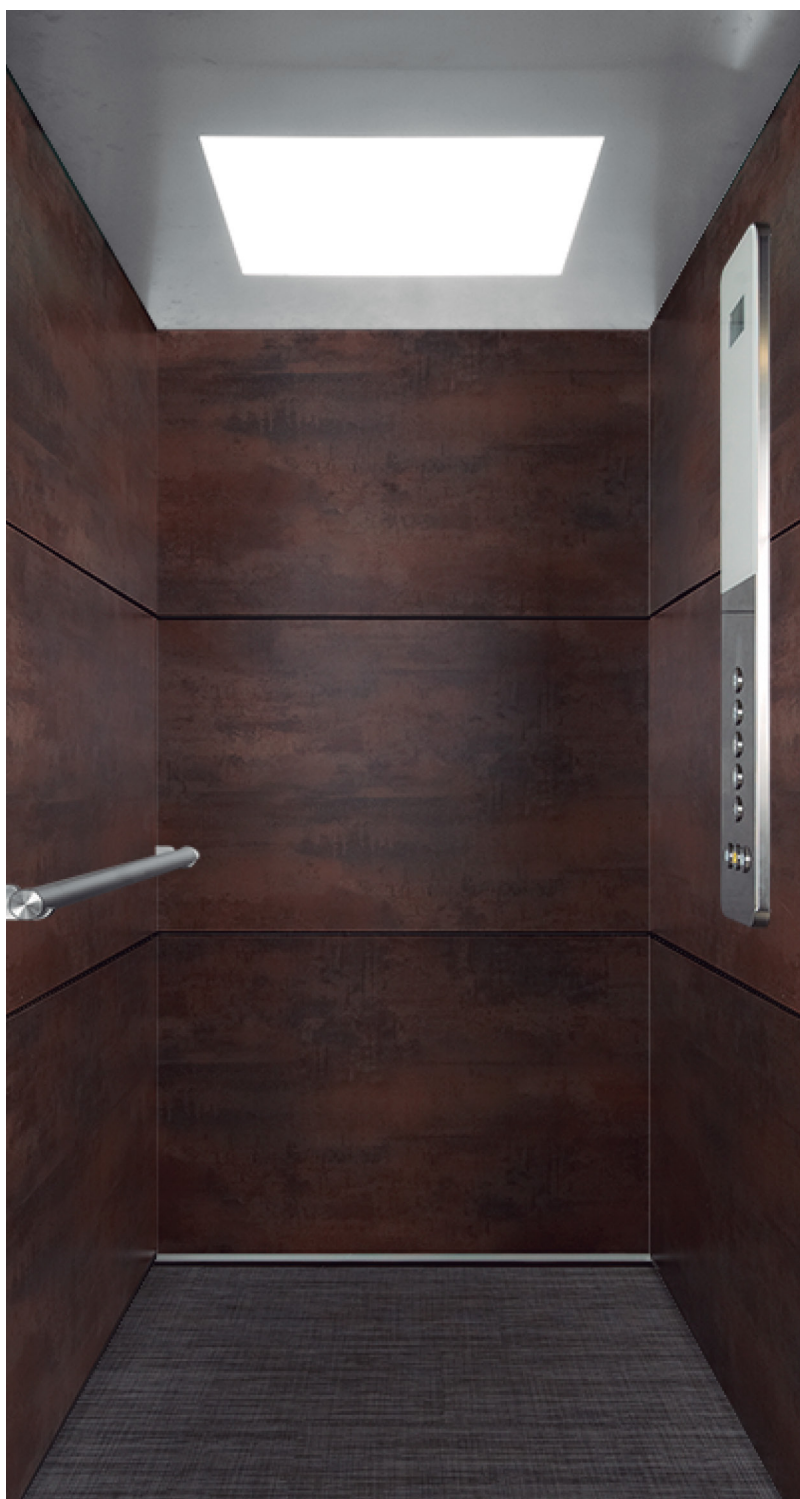

CABINA GREGAL

Panells de Metall Bronze • Paviment de Cotton Graumeliert
Botonera Luxe Edition Blanca • Sostre Ambition Led

PANELS DE METALLS I MATERIALS NATURALS

Metall Bronze

Formigó

Pissarra

PAVIMENTS

Cotton
Graumeliert

Basalt Dunkle

Arce Gris

SOSTRES

Ambition Led

Ellegance Led

Passamans, Miralls i il·luminació
en paviments opcionals