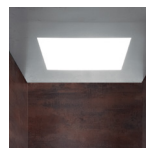

CABINA GREGAL

Panells de Metall Bronze • Paviment de Cotton Graumeliert
Botonera Luxe Edition Blanca • Sostre Ambition Led

PANELS DE METALLS I MATERIALS NATURALS

Metall Bronze

Formigó

Pissarra

PAVIMENTS

Cotton
Graumeliert

Basalt Dunkle

Arce Gris

SOSTRES

Ambition Led

Ellegance Led

Passamans, Miralls i il·luminació
en paviments opcionals